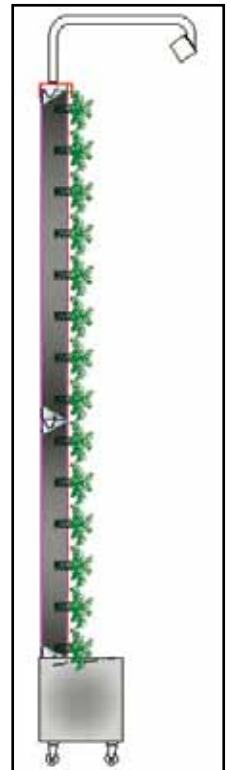

Technische datasheet WALLFLORE® FLEX

Standaard afmetingen

Ca. 1250mm x 2100mm x 250mm (BxHxD).
Andere afmetingen mogelijk op aanvraag.

Irrigatiesysteem

De **WALLFLORE FLEX** beschikt over een waterreservoir van 45 Liter, dat circa iedere 14 dagen bijgevuld moet worden. De irrigatiepomp voorziet de wand van voldoende water en voeding. De softwarematige aansturing maakt het mogelijk de pompfrequentie in te stellen. Bij laagwaterniveau zal het systeem een signaal geven.

Planten

De plantkeuze is zeer divers en kan in overleg worden bepaald. Een **WALLFLORE FLEX** bevat 112 planten.

Kleur

Afwerking in RAL-kleur naar wens

Inline LED verlichting

De **WALLFLORE FLEX** kan worden uitgevoerd met een inline LED verlichting bestaande uit een armatuur voorzien van 28 gerichte lenzen.

Garantie

2 jaar op het complete systeem.
Exclusief beplanting

WALLFLORE® SYSTEMS N.V.

Raadhuisplein 41

5121 JZ Rijen

The Netherlands

+31(0)161 22 89 55

+31(0)161 22 89 50

info@wallflore.eu

www.wallflore.nl