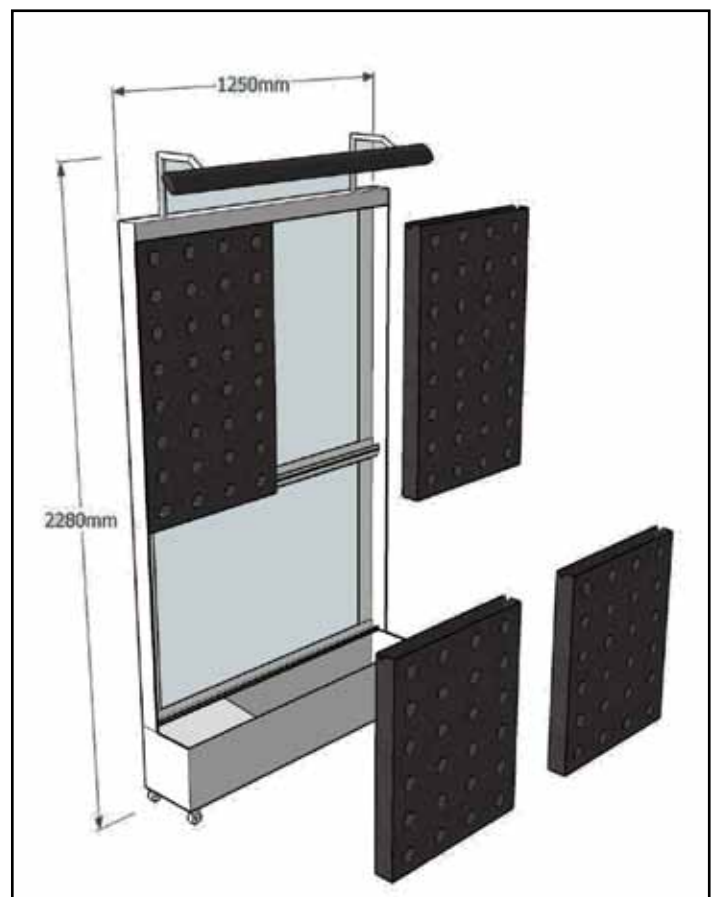

Technische datasheet WALLFLORE® FLEX

Standaard afmetingen

Ca. 1250mm x 2100mm x 250mm (BxHxD).
Andere afmetingen mogelijk op aanvraag.

Irrigatiesysteem

De **WALLFLORE FLEX** beschikt over een waterreservoir van 45 Liter, dat circa iedere 14 dagen bijgevuld moet worden. De irrigatiepomp voorziet de wand van voldoende water en voeding. De softwarematige aansturing maakt het mogelijk de pompfrequentie in te stellen. Bij laagwaterniveau zal het systeem een signaal geven.

Planten

De plantkeuze is zeer divers en kan in overleg worden bepaald. Een **WALLFLORE FLEX** bevat 112 planten.

Kleur

Afwerking in RAL-kleur naar wens

Inline LED verlichting

De **WALLFLORE FLEX** kan worden uitgevoerd met een inline LED verlichting bestaande uit een armatuur voorzien van 28 gerichte lenzen.

Garantie

2 jaar op het complete systeem.
Exclusief beplanting

WALLFLORE® SYSTEMS N.V.

Raadhuisplein 41

5121 JZ Rijen

The Netherlands

+31(0)161 22 89 55

+31(0)161 22 89 50

info@wallflore.eu

www.wallflore.nl