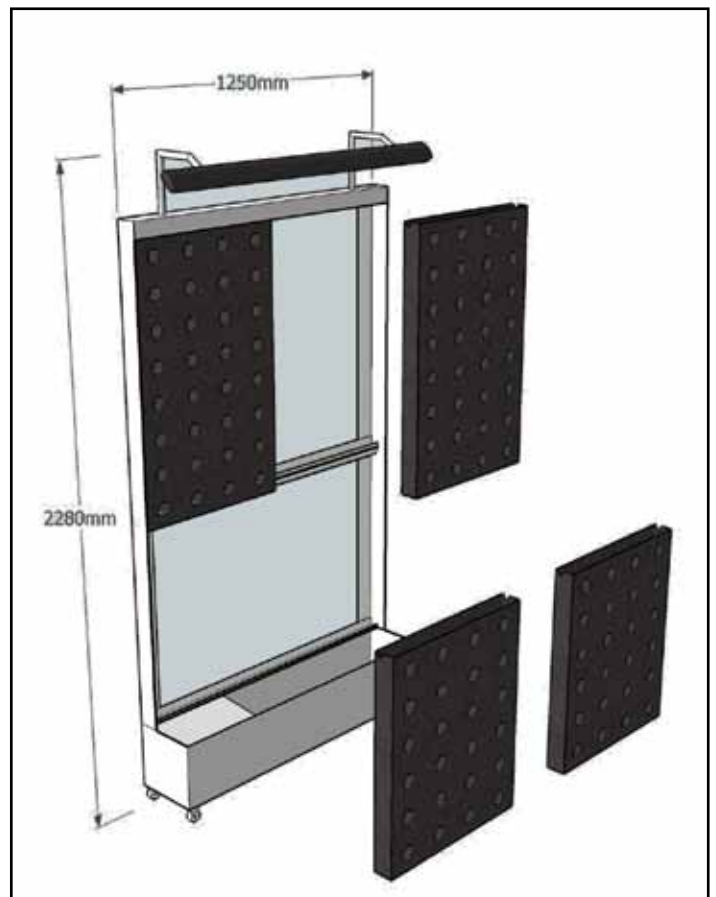

Technische datasheet WALLFLORE® FLEX

Standaard afmetingen

Ca. 1250mm x 2100mm x 250mm (BxHxD).
Andere afmetingen mogelijk op aanvraag.

Irrigatiesysteem

De **WALLFLORE FLEX** beschikt over een waterreservoir van 45 Liter, dat circa iedere 14 dagen bijgevuld moet worden. De irrigatiepomp voorziet de wand van voldoende water en voeding. De softwarematige aansturing maakt het mogelijk de pompfrequentie in te stellen. Bij laagwaterniveau zal het systeem een signaal geven.

Planten

De plantkeuze is zeer divers en kan in overleg worden bepaald. Een **WALLFLORE FLEX** bevat 112 planten.

Kleur

Afwerking in RAL-kleur naar wens

Inline LED verlichting

De **WALLFLORE FLEX** kan worden uitgevoerd met een inline LED verlichting bestaande uit een armatuur voorzien van 28 gerichte lenzen.

Garantie

2 jaar op het complete systeem.
Exclusief beplanting

WALLFLORE® SYSTEMS N.V.

Raadhuisplein 41

5121 JZ Rijen

The Netherlands

+31(0)161 22 89 55

+31(0)161 22 89 50

info@wallflore.eu

www.wallflore.nl