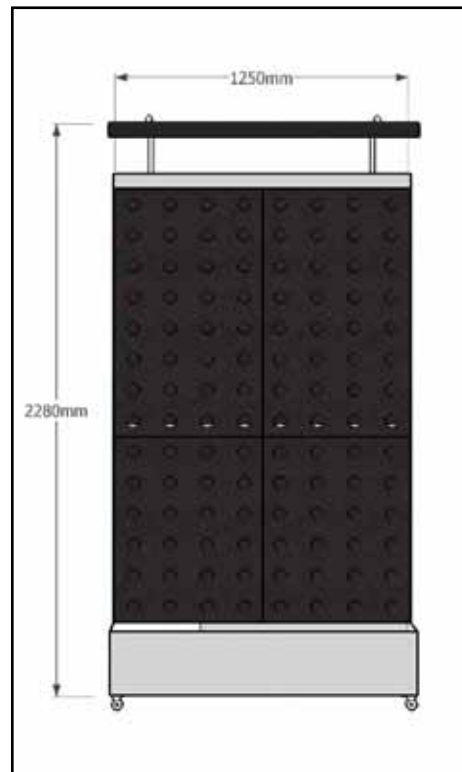

Technische datasheet WALLFLORE® FLEX

Standaard afmetingen

Ca. 1250mm x 2100mm x 250mm (BxHxD).
Andere afmetingen mogelijk op aanvraag.

Irrigatiesysteem

De **WALLFLORE FLEX** beschikt over een waterreservoir van 45 Liter, dat circa iedere 14 dagen bijgevuld moet worden. De irrigatiepomp voorziet de wand van voldoende water en voeding. De softwarematige aansturing maakt het mogelijk de pompfrequentie in te stellen. Bij laagwaterniveau zal het systeem een signaal geven.

Planten

De plantkeuze is zeer divers en kan in overleg worden bepaald. Een **WALLFLORE FLEX** bevat 112 planten.

Kleur

Afwerking in RAL-kleur naar wens

Inline LED verlichting

De **WALLFLORE FLEX** kan worden uitgevoerd met een inline LED verlichting bestaande uit een armatuur voorzien van 28 gerichte lenzen.

Garantie

2 jaar op het complete systeem.
Exclusief beplanting

WALLFLORE® SYSTEMS N.V.

Raadhuisplein 41

5121 JZ Rijen

The Netherlands

+31(0)161 22 89 55

+31(0)161 22 89 50

info@wallflore.eu

www.wallflore.nl