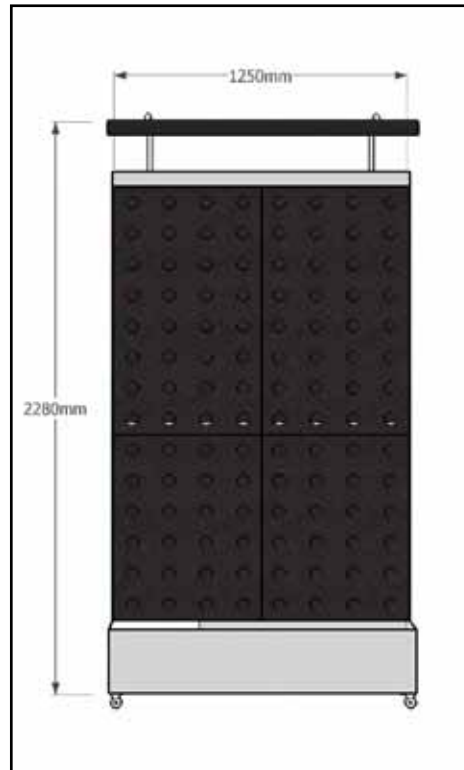

Technische datasheet WALLFLORE® FLEX

Standaard afmetingen

Ca. 1250mm x 2100mm x 250mm (BxHxD).
Andere afmetingen mogelijk op aanvraag.

Irrigatiesysteem

De **WALLFLORE FLEX** beschikt over een waterreservoir van 45 Liter, dat circa iedere 14 dagen bijgevuld moet worden. De irrigatiepomp voorziet de wand van voldoende water en voeding. De softwarematige aansturing maakt het mogelijk de pompfrequentie in te stellen. Bij laagwaterniveau zal het systeem een signaal geven.

Planten

De plantkeuze is zeer divers en kan in overleg worden bepaald. Een **WALLFLORE FLEX** bevat 112 planten.

Kleur

Afwerking in RAL-kleur naar wens

Inline LED verlichting

De **WALLFLORE FLEX** kan worden uitgevoerd met een inline LED verlichting bestaande uit een armatuur voorzien van 28 gerichte lenzen.

Garantie

2 jaar op het complete systeem.
Exclusief beplanting

WALLFLORE® SYSTEMS N.V.

Raadhuisplein 41

5121 JZ Rijen

The Netherlands

+31(0)161 22 89 55

+31(0)161 22 89 50

info@wallflore.eu

www.wallflore.nl